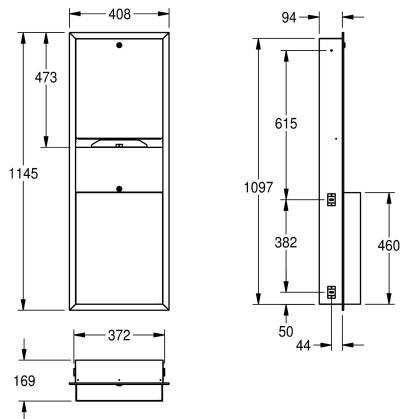

## KWC RODAN

Zestaw obejmujący podajnik ręczników papierowych + pojemnik na odpady, montaż podtylnkowy

Modell-Linie: RODAN | RODX602E  
Akcesoria łazienkowe | Zestawy

### KWC-No.

**2000090060**

Wymiary 408 x 1145 x 169 mm (szer. x wys. x głęb.)

Zestaw: podajnik ręczników papierowych i pojemnik na odpady, montaż podtylnkowy. Stal szlachetna, powierzchnia szlifowana matowa, grubość materiału 0,8 mm. Front o zdecydowanych, nowoczesnych wzorniczo krawędziach. Zamki bębnowe z kluczami uniwersalnymi KWC w obu częściach. Pojemność

podajnika ręczników 500 – 800 sztuk w zależności od producenta i sposobu złożenia. Pojemność pojemnika na odpady ok. 23 litry. W komplecie: wkręty ze stali szlachetnej i kołki rozporowe.

Wymiary (szer. x wys. x głęb.): 408 x 1145 x 169 mm

### Dane techniczne

Pierwsza część zespołu
Druga część zespołu
Pojemność 1
1 jedn. miary pojemności
Pojemność 2
2 jedn. miary pojemności
Zamek 1
Zamek 2
Materiał
Kod materiałowy
Grubość materiału
Łączna głębokość
Łączna wysokość
Łączna szerokość
Wykończenie powierzchni
Rodzaj zużywanego materiału 1
Rodzaj mocowania
Rodzaj montażu