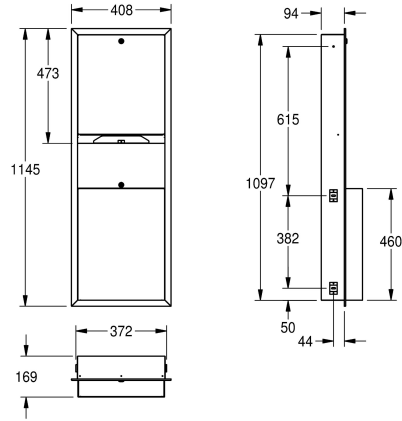

KWC RODAN

Pappershandduksbehållare-Avfallsbehållare

Modell-Linie: RODAN | RODX602E
Sanitetsutrustning | Kombinationer

KWC-No.

2000090060

Dimensions 408 x 1145 x 169 mm (W x H x D)

Pappershandduksbehållare-Avfallsbehållare i kombination för inbyggnad, rostfritt stål, satin yta, godstjocklek 0.8 mm, vikt front cylinderlås med KWC standard nyckel.

pappershandduksbehållarens kapacitet 500-800 st beroende på vikning, avfallsbehållarens volym ca 23 liter, levereras med rostfria skruv och plugg.

Technical Data

Combination del 1
Kombination del 2
Fyllnads kvantitet 1
Fyllnads kvantitet 1 mått
Fyllnads kvantitet 2
Fyllnads kvantitet 2 mått
Lås 1
Lås 2
Material
Materialkod
Material tjocklek
Övergripande djup
Total höjd
Total bredd
Ytfinish
Typ av konsumtionsvaror 1
Typ av fixering
Typ av montering

Pappers handduks hållare
Papperskorg
800
Bitar
23
Liter
Nyckel lås
Nyckel lås
Rostfritt stål
1.4301
0.8 mm
169 mm
1,145 mm
408 mm
Satin yta
Pappers handduk
Skruv
Infälld montering

Extratillbehör

KWC RODAN