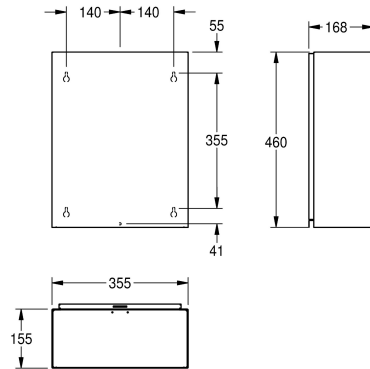

KWC RODAN Abfallbehälter für Aufputzmontage

Modell-Linie: **RODAN | RODX605**
Accessories | Abfallbehälter

KWC-Nr.

2000090061

Fassungsvermögen ca. 23 Liter, Abmessungen 355 x 460 x 168 mm (B x H x T)

2000101236

Fassungsvermögen ca. 18 Liter, Abmessungen 275 x 460 x 177 mm (B x H x T)

Füllvolumen

23 Liter

18 Liter

Gesamtbreite

355 mm

275 mm

Abfallbehälter, für Aufputzmontage, Chromnickelstahl, Oberfläche seidenmatt, Materialstärke 0,8 mm, Oberkanten gesäumt, Fassungsvermögen zirka 23 Liter, Montage wahlweise mit Montageleiste oder direkt auf die Wand, inklusive

Edelstahlschrauben und Dübel.

Abmessungen 355 x 460 x 168 mm (B x H x T)

Technische Daten

Sackhalterung

nein

Füllvolumen

23 Liter

Klappe

nein

Schloss

kein Schloss

Material

Edelstahl

Materialtyp

1.4301 Chromnickelstahl V2A

Materialstärke

0,8 mm

Gesamttiefe

168 mm

Gesamthöhe

460 mm

Gesamtbreite

355 mm

Oberflächenbehandlung

seidenmatt

Art der Befestigung

geschraubt

Art der Montage

Wandmontage

IgPosNumber

63FG14B

Optionales Zubehör