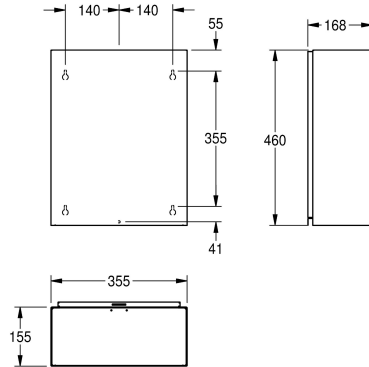

KWC RODAN Abfallbehälter für Aufputzmontage

Modell-Linie: RODAN | RODX605
Accessories | Abfallbehälter

KWC-Nr.

2000090061

Fassungsvermögen ca. 23 Liter, Abmessungen 355 x 460 x 168 mm (B x H x T)

2000101236

Fassungsvermögen ca. 18 Liter, Abmessungen 275 x 460 x 177 mm (B x H x T)

Füllvolumen

23 Liter

18 Liter

Gesamtbreite

355 mm

275 mm

Abfallbehälter, für Aufputzmontage, Chromnickelstahl, Oberfläche seidenmatt, Materialstärke 0,8 mm, Oberkanten gesäumt, Fassungsvermögen zirka 23 Liter, Montage wahlweise mit Montageleiste oder direkt auf die Wand, inklusive

Edelstahlschrauben und Dübel.

Abmessungen 355 x 460 x 168 mm (B x H x T)

Technische Daten

Sackhalterung

nein

Füllvolumen

23 Liter

Klappe

nein

Schloss

kein Schloss

Material

Edelstahl

Materialtyp

1.4301 Chromnickelstahl V2A

Materialstärke

0,8 mm

Gesamttiefe

168 mm

Gesamthöhe

460 mm

Gesamtbreite

355 mm

Oberflächenbehandlung

seidenmatt

Art der Befestigung

geschraubt

Art der Montage

Wandmontage

teamNumber

572411

sanitasTroeschNumber

4621 435

Optionales Zubehör