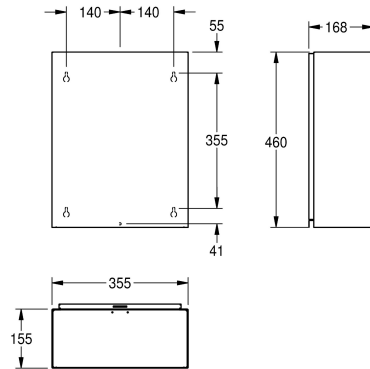

KWC RODAN Cubo de basura

Modell-Linie: RODAN | RODX605
Accesorios | Residuos de envases

KWC-No.

2000090061

Capacidad aprox. 23 litros, dimensiones 355 x 460 x 168 mm (L x A x P)

2000101236

Capacidad aprox. 18 litros, dimensiones 275 x 460 x 177 mm (L x A x P)

Volumen de llenado

23 Litro

18 Litro

Anchura total

355 mm

275 mm

Papelera para montaje a pared en acero inoxidable, superficie satinada, espesor del material 0,8 mm, bordes redondeados, aprox. 23 litros de capacidad, montaje con el soporte de montaje o directamente sobre la pared, incl. tornillos de acero inoxidable y

tacos.

Capacidad aprox. 23 litros
Dimensiones 355 x 460 x 168 mm (L x A x P)

Datos técnicos

Soporte de bolsas

No

Volumen de llenado

23 Litro

Tapa

0.8 mm

Profundidad

168 mm

Altura

460 mm

Anchura total

355 mm

Acabado de superficie