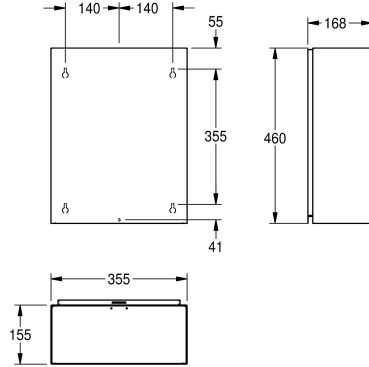

KWC RODAN Roskakori pinta-asennukseen

Modell-Linie: RODAN | RODX605
Saniteettivarusteet julkisiin tiloihin | Roskakorit

KWC-No.

2000090061

Tilavuus 23 litraa, Mitat 355 x 460 x 168 mm (L x K x S)

2000101236

Tilavuus n. 18 litraa

Täyttömäärä

23 Litra

18 Litra

Kokonaisleveys

355 mm

275 mm

Roskakori pinta-asennukseen, ruostumatonta terästä, satiinipinta, materiaalin vahvuus 0.8 mm, pyöristetyt reunat, noin 23 litran vetoisuus. Asennus joko asennustelineellä tai suoraan seinälle,

mukana teräsruuvit ja tartuntaosat. Tilavuus n. 23 litraa

Mitat 355 x 460 x 168 mm (L x K x S)

Tekniset tiedot

Pussin kiinnitin

Täyttömäärä

Kansi

Lukko

Materiaali

168 mm

460 mm

355 mm

Satiinipintainen

Ruuvi

Seinäasennus

5773512

Valinnaiset lisävarusteet