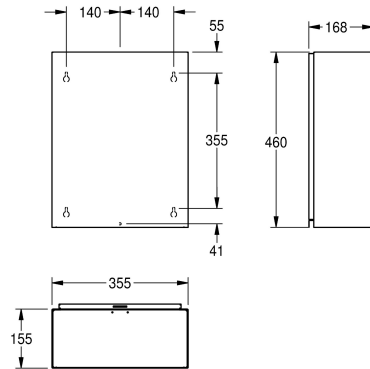

### KWC-No.

**2000090061**

Capacité env. 23 litres, Dimensions 355 x 460 x 168 mm (L x H x P)

**2000101236**

Capacité env. 18 litres, dimensions 275 x 460 x 177 mm (L x H x P)

### Largeur totale

355 mm

275 mm

Poubelle pour montage mural, en inox, finition satinée, épaisseur du matériau 0,8 mm, bords arrondis, montage sur console ou directement sur le mur, capacité env. 23 litres. Vis en inox et

chevilles fournies.

Dimensions 355 x 460 x 168 (L x H x P)

168 mm

Hauteur totale

460 mm

Largeur totale

355 mm

Finition de surface

Finition satinée

Type de fixation