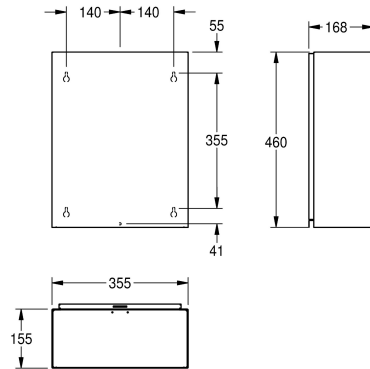

KWC RODAN Contenitore per rifiuti

Modell-Linie: **RODAN | RODX605**
Accessori | Contenitori rifiuti

KWC-No.

2000090061

Capacità ca. 23 litri, dimensioni 355 x 460 x 168 mm (L x A x P)

2000101236

Capacità ca. 18 litri, dimensioni 275 x 460 x 177 mm (L x A x P)

Volume

23 Litro

18 Litro

Larghezza complessiva

355 mm

275 mm

Contenitore gettarifiuti per installazione a parete, in acciaio inox 18/10, superficie satinata, spessore materiale 0,8 mm, bordi smussati, montaggio mediante staffa o direttamente sulla parete, viti e tasselli in acciaio inossidabile.

Capacità 23 l circa
Dimensioni 355 x 460 x 168 mm (L x A x P)

Dati tecnici

Morsetto per sacco spazzatura

No

Volume

23 Litro

Coperchio

No

Profondità totale

168 mm

Altezza totale

460 mm

Larghezza complessiva

355 mm

Finitura della superficie

Finitura satinata