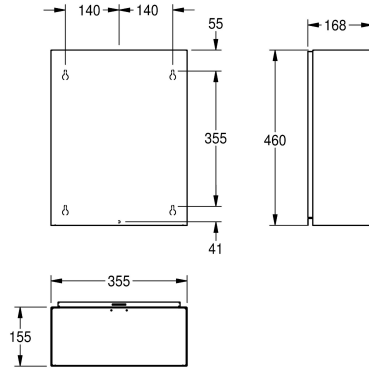

### KWC-No.

**2000090061**

Capacità ca. 23 litri, dimensioni 355 x 460 x 168 mm (L x A x P)

**2000101236**

Capacità ca. 18 litri, dimensioni 275 x 460 x 177 mm (L x A x P)

### Larghezza complessiva

355 mm

275 mm

Contenitore gettarifiuti per installazione a parete, in acciaio inox 18/10, superficie satinata, spessore materiale 0,8 mm, bordi smussati, montaggio mediante staffa o direttamente sulla parete, viti e tasselli in acciaio inossidabile.

Capacità 23 l circa  
Dimensioni 355 x 460 x 168 mm (L x A x P)

168 mm

Altezza totale

460 mm

Larghezza complessiva

355 mm

Finitura della superficie

Finitura satinata

Tipo di fissaggio