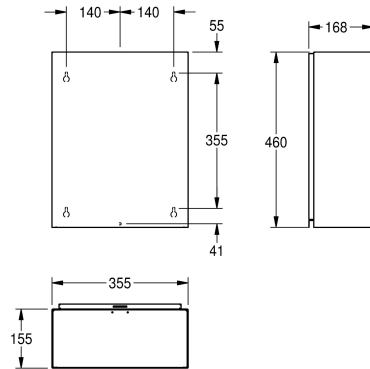

KWC RODAN Vuilnisbak

Modell-Linie: RODAN | RODX605
Accessoires | Vuilnisbakken

KWC-No.

2000090061

Inhoud: ca. 23 liter, afmetingen 355 x 460 x 168 mm (B x H x D)

2000101236

Inhoud: ca. 18 liter, afmetingen 275 x 460 x 177 mm (B x H x D)

Volume van de vulling

23 Liter

18 Liter

Totale breedte

355 mm

275 mm

Vuilnisbak voor wandmontage, roestvrij staal, oppervlak zijdemat, materiaaldikte 0,8 mm, afgeronde randen, montage met wandsteun of rechtstreeks op de wand, inclusief roestvrijstalen

schroeven en pluggen.

Capaciteit ca. 23 liter

Technical Data

Zakjeshouder

Neen

Volume van de vulling

23 Liter

Deksel

0.8 mm

Totale diepte

168 mm

Totale hoogte

460 mm

Totale breedte

355 mm

Oppervlakafwerking