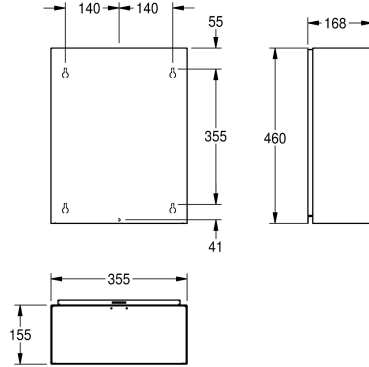

KWC RODAN

Pojemnik na odpady, montaż natynkowy

Modell-Linie: RODAN | RODX605

Akcesoria łazienkowe | Pojemniki na odpady

KWC-No.

2000090061

Pojemność ok. 23 l, wymiary 355 x 460 x 168 mm (szer. x wys. x głęb.)

2000101236

Pojemność ok. 18 l, wymiary 275 x 460 x 177 mm (szer. x wys. x głęb.)

Objętość

23 Litr

18 Litr

Łączna szerokość

355 mm

275 mm

stali szlachetnej i kołki rozporowe. Pojemność ok. 23 l.

Wymiary 355 x 460 x 168 mm (szer. x wys. x gł.)

Dane techniczne

Mocowanie worka

Nie

Objętość

23 Litr

Wieczko

0.8 mm

Łączna głębokość

168 mm

Łączna wysokość

460 mm

Łączna szerokość

355 mm

Wykończenie powierzchni