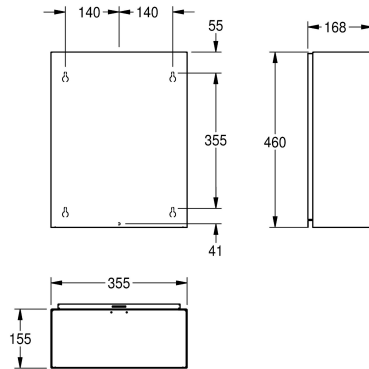

### KWC-No.

**2000090061**

Capacity approx. 23 litres Dimensions 355 x 460 x 168 mm (W x H x D)

**2000101236**

Capacity approx. 18 litres, dimensions 275 x 460 x 177 mm (W x H x D)

### Fyllnds volym

23 Liter

18 Liter

### Total bredd

355 mm

275 mm

Avfallsbehållare för väggmontage, rostfritt stål, satin yta, godstjocklek 0.8 mm, rundade kanter, volym 23 liter, montering med kons ol eller direkt på väggen, levereras med rostfria skruv och

168 mm

Total höjd

460 mm

Total bredd

355 mm

Ytfinish

Satin yta

Typ av fixering