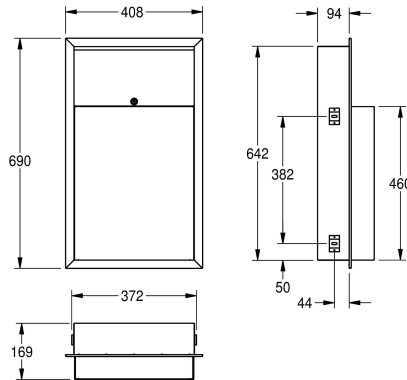

KWC RODAN

Odpadkový koš k montáži pod omítku

Modell-Linie: RODAN | RODX605E

Doplňky | Odpadkové koše

KWC-No.

2000090062

Odpadkový koš, rozměry 408 x 690 x 169 mm (š x v x h)

2000101344

Objem cca 23 litrů, rozměry 410 x 690 x 170 mm (š x v x h)

Celková šířka

408 mm

410 mm

Odpadkový koš k montáži pod omítku, chromikovaná ocel, povrch hedvábně matný, tloušťka materiálu 0,8 mm, zaoblené horní hrany, zámková vložka s univerzálním klíčem KWC, objem cca 23 litrů, objem cca 23 litrů, montáž pomocí rámu pod omítku, včetně vrutů z

ušlechtilé oceli a hmoždinek.

Rozměry 408 x 690 x 169 mm (š x v x h)

Technické údaje

Držák sáčku

Ne

Kapacita

23 Litr

Víko

0,8 mm

Celková hloubka

169 mm

Celková výška

690 mm

Celková šířka

408 mm

Povrch