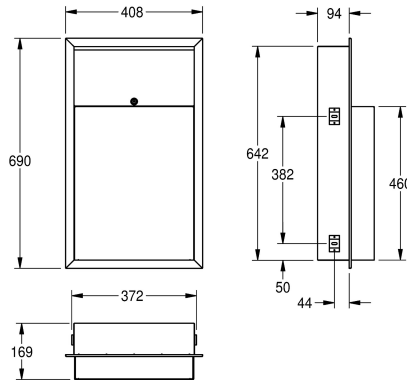

KWC RODAN Abfallbehälter für Unterputzmontage

Modell-Linie: RODAN | RODX605E
Accessories | Abfallbehälter

KWC-Nr.

2000090062

Abmessungen 408 x 690 x 169 mm (B x H x T)

2000101344

Abmessungen 410 x 690 x 170 mm (B x H x T)

Gesamtbreite

408 mm

410 mm

Abfallbehälter, für Unterputzmontage, Chromnickelstahl, Oberfläche seidenmatt, Materialstärke 0,8 mm, Oberkanten gesäumt, Zylinderschloss mit KWC Einheitschlüssel, Fassungsvermögen zirka 23 Liter, Montage mit Unterputzrahmen, inklusive

Edelstahlschrauben und Dübel.

Abmessungen 408 x 690 x 169 mm (B x H x T)

Technische Daten

Sackhalterung

nein

Füllvolumen

23 Liter

Klappe

0.8 mm

Gesamttiefe

169 mm

Gesamthöhe

690 mm

Gesamtbreite

408 mm

Oberflächenbehandlung