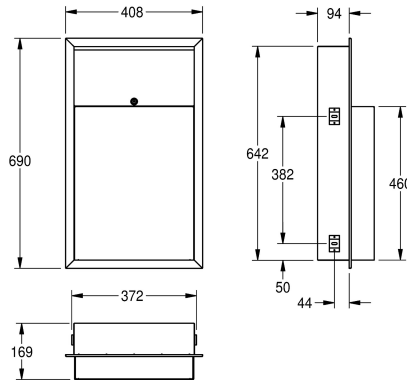

### KWC-Nr.

**2000090062**

Abmessungen 408 x 690 x 169 mm (B x H x T)

**2000101344**

Abmessungen 410 x 690 x 170 mm (B x H x T)

### Gesamtbreite

408 mm

410 mm

Abfallbehälter, für Unterputzmontage, Chromnickelstahl, Oberfläche seidenmatt, Materialstärke 0,8 mm, Oberkanten gesäumt, Zylinderschloss mit KWC Einheitschlüssel, Fassungsvermögen zirka 23 Liter, Montage mit Unterputzrahmen, inklusive

Edelstahlschrauben und Dübel.

Abmessungen 408 x 690 x 169 mm (B x H x T)

169 mm

Gesamthöhe

690 mm

Gesamtbreite

408 mm

Oberflächenbehandlung

seidenmatt

Art der Befestigung