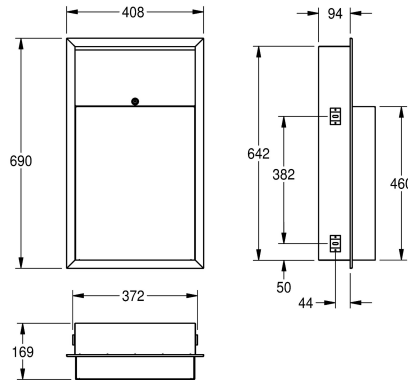

### KWC-Nr.

**2000090062**

Abmessungen 408 x 690 x 169 mm (B x H x T)

**2000101344**

Abmessungen 410 x 690 x 170 mm (B x H x T)

### Gesamtbreite

408 mm

410 mm

Abfallbehälter, für Unterputzmontage, Chromnickelstahl, Oberfläche seidenmatt, Materialstärke 0,8 mm, Oberkanten gesäumt, Zylinderschloss mit KWC Einheitschlüssel, Fassungsvermögen zirka 23 Liter, Montage mit Unterputzrahmen, inklusive

Edelstahlschrauben und Dübel.

Abmessungen 408 x 690 x 169 mm (B x H x T)

169 mm

Gesamthöhe

690 mm

Gesamtbreite

408 mm

Oberflächenbehandlung

seidenmatt

Art der Befestigung