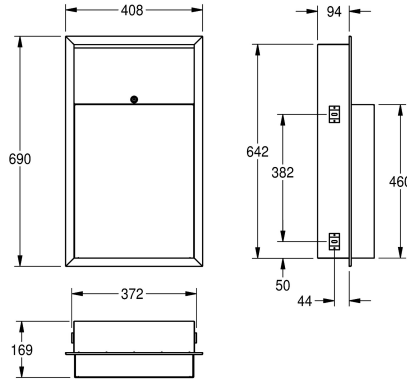

#### KWC-No.

**2000090062**

Mitat 408 x 690 x 169 mm (L x K x S)

**2000101344**

Mitat 410 x 690 x 170 mm (L x K x S)

#### Kokonaisleveys

408 mm

410 mm

Roskakori uppoasennukseen, ruostumatonta terästä, satiinpinta, materiaalin vahvuus 0.8 mm, pyöristetyt reunat, sylinterilukko KWC vakioavaimella, noin 23 litran vetoisuus, asentaminen seinänsisäiseen kehykseen, mukana teräsruuvit ja tartuntaosat.

Tilavuus n. 23 litraa

Mitat 408 x 690 x 169 mm (L x K x S)

169 mm

Kokonais korkeus

690 mm

Kokonaisleveys

408 mm

Pinnan viimeistely

Satiinipintainen

Kiinnitystapa