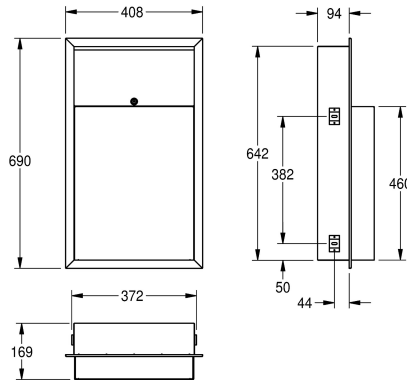

### KWC-No.

**2000090062**

Dimensions 408 x 690 x 169 mm (L x H x P)

**2000101344**

Exécution totalement encastrée, Dimensions 410 x 690 x 171 mm (L x H x P)

### Largeur totale

408 mm

410 mm

Poubelle pour montage encastré, en inox, finition satinée, épaisseur du matériau 0,8 mm, bords arrondis, serrure à barillet avec clé standard KWC, capacité env. 23 litres. Corps poubelle sort à env.

74 mm du mur. Vis en inox et chevilles fournies.

Dimensions 408 x 690 x 169 (L x H x P)

169 mm

Hauteur totale

690 mm

Largeur totale

408 mm

Finition de surface

Finition satinée

Type de fixation