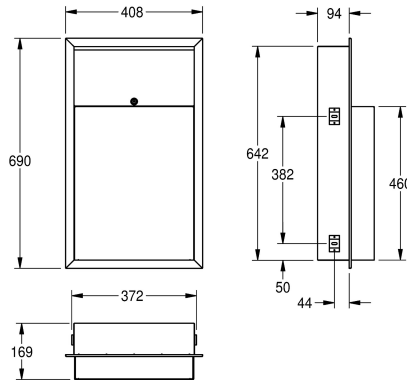

KWC RODAN Poubelle

Modell-Linie: **RODAN | RODX605E**
Accessoires | Poubelles

KWC-No.

2000090062

Dimensions 408 x 690 x 169 mm (L x H x P)

2000101344

Exécution totalement encastrée, Dimensions 410 x 690 x 171 mm (L x H x P)

Largeur totale

408 mm

410 mm

Poubelle pour montage encastré, en inox, finition satinée, épaisseur du matériau 0,8 mm, bords arrondis, serrure à barillet avec clé standard KWC, capacité env. 23 litres. Corps poubelle sort à env.

74 mm du mur. Vis en inox et chevilles fournies.

Dimensions 408 x 690 x 169 (L x H x P)

Données techniques

Colier de serrage

Non

Volume de remplissage

23 litre

Couvercle

0.8 mm

Profondeur totale

169 mm

Hauteur totale

690 mm

Largeur totale

408 mm

Finition de surface