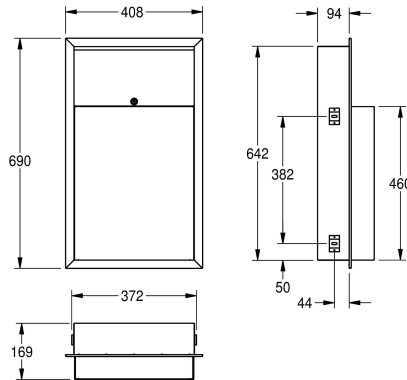

KWC RODAN

Contenitore per rifiuti, ad incasso

Modell-Linie: RODAN | RODX605E

Accessori | Contenitori rifiuti

KWC-No.

2000090062

Dimensioni 408 x 690 x 169 mm (L x A x P)

2000101344

Capacità: circa 23 litri, montaggio filo piano, Dimensioni 410 x 690 x 171 mm (L x A x P)

Larghezza complessiva

408 mm

410 mm

Contenitore per rifiuti ad incasso, in acciaio inox 18/10, superficie satinata, spessore materiale 0,8 mm, bordi smussati, serratura a cilindro con chiave KWC standard, fissaggio mediante cornice incassata, viti e tasselli in acciaio inossidabile.

Capacità 23 l circa
Dimensioni 408 x 690 x 169 mm (L x A x P)

Dati tecnici

Morsetto per sacco spazzatura

No

Volume

23 Litro

Coperchio

No

Profondità totale

169 mm

Altezza totale

690 mm

Larghezza complessiva

408 mm

Finitura della superficie

Finitura satinata