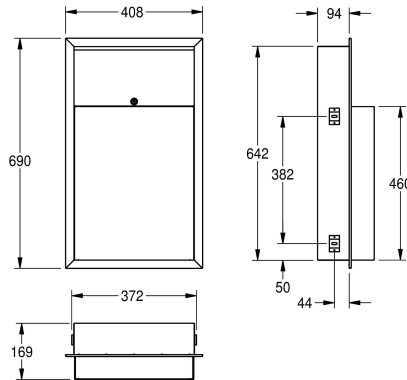

### KWC-No.

**2000090062**

Dimensioni 408 x 690 x 169 mm (L x A x P)

**2000101344**

Capacità: circa 23 litri, montaggio filo piano, Dimensioni 410 x 690 x 171 mm (L x A x P)

### Larghezza complessiva

408 mm

410 mm

Contenitore per rifiuti ad incasso, in acciaio inox 18/10, superficie satinata, spessore materiale 0,8 mm, bordi smussati, serratura a cilindro con chiave KWC standard, fissaggio mediante cornice incassata, viti e tasselli in acciaio inossidabile.

Capacità 23 l circa  
Dimensioni 408 x 690 x 169 mm (L x A x P)

169 mm

Altezza totale

690 mm

Larghezza complessiva

408 mm

Finitura della superficie

Finitura satinata

Tipo di fissaggio