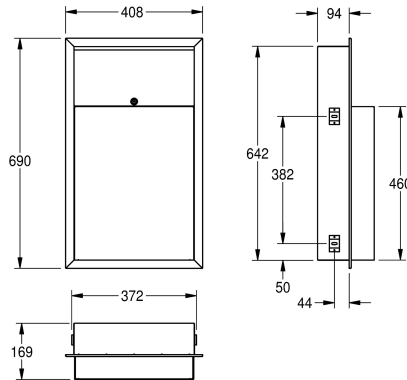

KWC RODAN Vuilnisbak

Modell-Linie: RODAN | RODX605E
Accessoires | Vuilnisbakken

KWC-No.

2000090062

Afmetingen 408 x 690 x 169 mm (B x H x D)

2000101344

Afmetingen 410 x 690 x 170 mm (B x H x D)

Totale breedte

408 mm

410 mm

Vuilnisbak voor verzonken montage, roestvrij staal, oppervlak zijdemat, materiaaldikte 0,8 mm, afgeronde randen, cilinderslot met Franke-standaardsleutel, montage met inbouwframe, inclusief

roestvrijstalen schroeven en pluggen.

Capaciteit ca. 23 liter

Technical Data

Zakjeshouder

Neen

Volume van de vulling

23 Liter

Deksel

0.8 mm

Totale diepte

169 mm

Totale hoogte

690 mm

Totale breedte

408 mm

Oppervlakafwerking