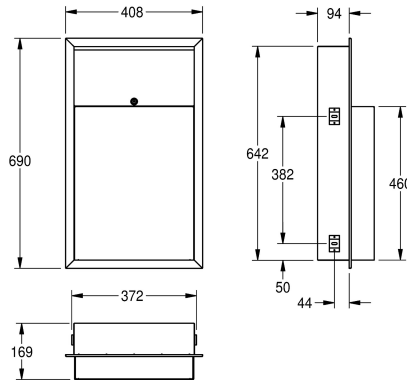

### KWC-No.

**2000090062**

Afmetingen 408 x 690 x 169 mm (B x H x D)

**2000101344**

Afmetingen 410 x 690 x 170 mm (B x H x D)

### Totale breedte

408 mm

410 mm

Vuilnisbak voor verzonken montage, roestvrij staal, oppervlak zijdemat, materiaaldikte 0,8 mm, afgeronde randen, cilinderslot met Franke-standaardsleutel, montage met inbouwframe, inclusief

Cylinderslot

Materiaal

Roestvrij staal

Materiaalcode

1.4301

Materiaaldikte

0.8 mm

Totale diepte

169 mm

Totale hoogte

690 mm

Totale breedte

408 mm

Oppervlakafwerking

Zijdeglans

Type bevestiging