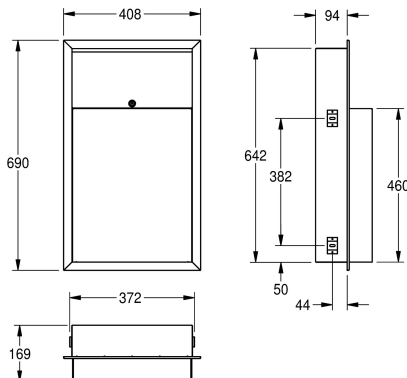

KWC RODAN

Pojemnik na odpady, montaż podtynkowy

Modell-Linie: RODAN | RODX605E

Aksesoria łazienkowe | Pojemniki na odpady

KWC-No.

2000090062

Wymiary 408 x 690 x 169 mm (szer. x wys. x głęb.)

2000101344

Wymiary 410 x 690 x 170 mm (szer. x wys. x głęb.)

Łączna szerokość

408 mm

410 mm

Pojemnik na odpady do montażu wnekowego. Stal szlachetna, powierzchnia szlifowana matowa. Grubość materiału 0,8 mm. Zaokrąglone krawędzie. Zamek bębnowy na klucz standardowy KWC. Pojemność ok. 23 l. Mocowany w ramie naściennej. W

komplecie wkręty ze stali szlachetnej i kołki rozporowe.

Pojemność ok. 23 l

Wymiary 408 x 690 x 169 mm (szer x wys. x gł.)

Dane techniczne

Mocowanie worka

Nie

Objętość

23 Litr

Grubość materiału

0.8 mm

Łączna głębokość

169 mm

Łączna wysokość

690 mm

Łączna szerokość

408 mm