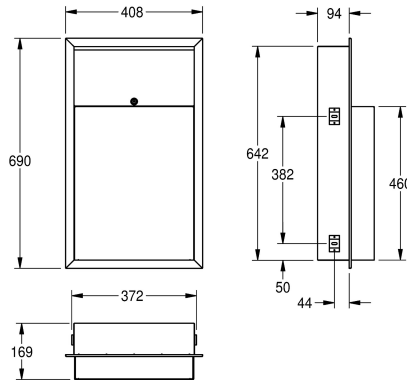

KWC RODAN Avfallsbehållare

Modell-Linie: RODAN | RODX605E
Sanitetsutrustning | Avfallsbehållare

KWC-No.

2000090062

Dimensions 408 x 690 x 169 mm (W x H x D)

2000101344

full recessed version, Dimensions 410 x 690 x 171 mm (W x H x D)

Total bredd

408 mm

410 mm

Avfallsbehållare för inbyggnad, rostfritt stål, satin yta, godstjocklek 0.8 mm, rundade kanter, cylinderlås med KWC standard nyckel, monteras med en installationsram, levereras med rostfria skruv och

plugg.

Volym 23 liter

Technical Data

Pås klämma

Nej

Fyllnds volym

23 Liter

Lock

0.8 mm

Övergripande djup

169 mm

Total höjd

690 mm

Total bredd

408 mm

Ytfinish