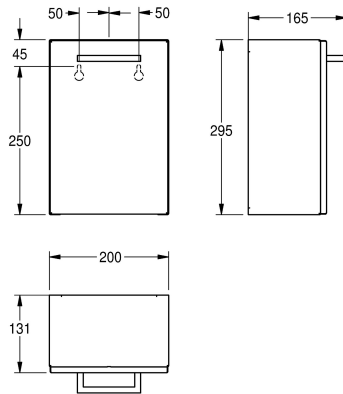

KWC RODAN

Odpadkový koš na hygienický potřeby

Modell-Linie: RODAN | RODX611

Doplňky | Odpadkové koše na hygienické potřeby

KWC-No.

2000090063

Odpadkový koš na hygienický potřeby, rozměry
200 x 295 x 165 mm (š x v x h)

Odpadkový koš na hygienické potřeby k montáži na omítku, chromniklová ocel, povrch hedvábně matný, tloušťka materiálu 0,8 mm, čelní strana se zaoblenými hranami, objem cca 3,7 litrů, s vyjímatelnou plastovou nádobou na odpadky, včetně vrutů z

ušlechtilé oceli a hmoždinek.

Rozměry 200 x 295 x 165 mm (š x v x h)

Technické údaje

| |
|--------------------|
| Držák sáčku |
| Kapacita |
| Víko |
| Uzamykatelný |
| Materiál |
| Kód materiálu |
| Tloušťka materiálu |
| Celková hloubka |
| Celková výška |
| Celková šířka |
| Povrch |
| Způsob uchycení |
| Způsob montáže |

| |
|-----------------|
| Ne |
| 3,7 Litr |
| ano |
| NO-LOCK |
| ušlechtilá ocel |
| 1.4301 |
| 0,8 mm |
| 165 mm |
| 295 mm |
| 200 mm |
| hedvábně matný |
| závit |
| montáž na stěnu |