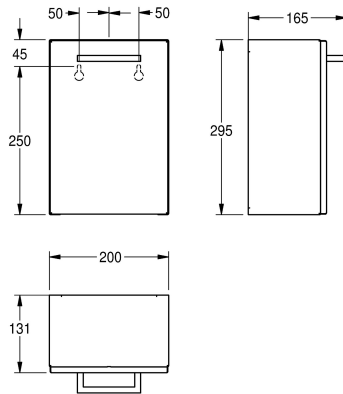

## KWC RODAN Hygieneabfallbehälter für Aufputzmontage

Modell-Linie: **RODAN | RODX611**  
Accessories | Hygieneabfallbehälter

### KWC-Nr.

**2000090063**

Abmessungen 200 x 295 x 165 mm (B x H x T)

Abfallbehälter für Damenbinden und Kleinabfälle, für Aufputzmontage, Chromnickelstahl, Oberfläche seidenmatt, Materialstärke 0,8 mm, gekantete Front, Fassungsvermögen zirka 3,7 Liter, integrierter Kunststoffbehälter zur Entnahme der Abfälle,

inklusive Edelstahlschrauben und Dübel.

Abmessungen 200 x 295 x 165 mm (B x H x T)

### Technische Daten

Sackhalterung	nein
Füllvolumen	3.7 Liter
Klappe	ja
Schloss	kein Schloss
Material	Edelstahl
Materialtyp	1.4301 Chromnickelstahl V2A
Materialstärke	0.8 mm
Gesamttiefe	165 mm
Gesamthöhe	295 mm
Gesamtbreite	200 mm
Oberflächenbehandlung	seidenmatt
Art der Befestigung	geschraubt
Art der Montage	Wandmontage
IgPosNumber	63FG17A