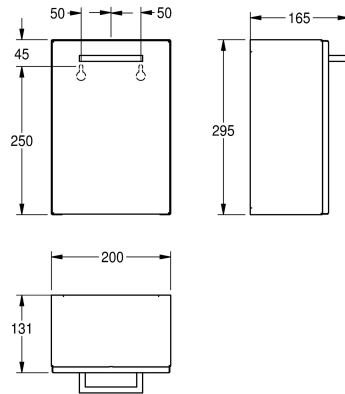

KWC RODAN Hygieneabfallbehälter für Aufputzmontage

Modell-Linie: **RODAN | RODX611**
Accessories | Hygieneabfallbehälter

KWC-Nr.

2000090063

Abmessungen 200 x 295 x 165 mm (B x H x T)

Abfallbehälter für Damenbinden und Kleinabfälle, für Aufputzmontage, Chromnickelstahl, Oberfläche seidenmatt, Materialstärke 0,8 mm, gekantete Front, Fassungsvermögen zirka 3,7 Liter, integrierter Kunststoffbehälter zur Entnahme der Abfälle,

inklusive Edelstahlschrauben und Dübel.

Abmessungen 200 x 295 x 165 mm (B x H x T)

Technische Daten

Sackhalterung	nein
Füllvolumen	3,7 Liter
Klappe	ja
Schloss	kein Schloss
Material	Edelstahl
Materialtyp	1.4301 Chromnickelstahl V2A
Materialstärke	0,8 mm
Gesamttiefe	165 mm
Gesamthöhe	295 mm
Gesamtbreite	200 mm
Oberflächenbehandlung	seidenmatt
Art der Befestigung	geschraubt
Art der Montage	Wandmontage