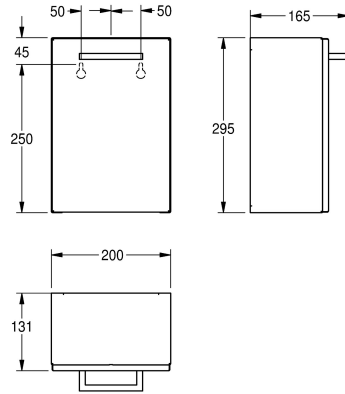

KWC RODAN Contenedor higiénico para residuos

Modell-Linie: RODAN | RODX611
Accesorios | Papelera para envases de higiene

KWC-No.

2000090063

Dimensiones 200 x 295 x 165 mm (an x al x pr)

Contenedor de toallas higiénicas con cubo para deshechos para montaje a pared, en acero inoxidable, la superficie de acabado satinado, de 0,8 mm de espesor del material, plegado portada, 3,7 litros de capacidad, recipiente de plástico extraíble en el interior,

incluye tornillos de acero inoxidable y tacos.

Dimensiones 200 x 295 x 165 mm (L x A x P)

Datos técnicos

Soporte de bolsas
Volumen de llenado
Tapa
Cerradura
Material
Código
Espesor del material
Profundidad
Altura
Anchura total
Acabado de superficie
Tipo de fijación
Tipo de montaje

No
3.7 Litro
Si
NO-LOCK
Acero inoxidable
1.4301
0.8 mm
165 mm
295 mm
200 mm
Acabado satinado
Tornillo
Montaje a pared