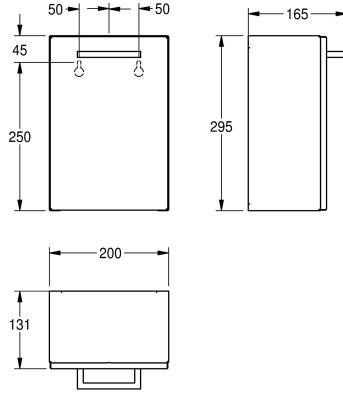

KWC RODAN

Hygieniäjäteastia pinta-asennukseen

Modell-Linie: RODAN | RODX611

Saniteettivarusteet julkisiin tiloihin | Hygieniä-astiat

KWC-No.

2000090063

Ruostumatonta terästä, satiinpinta

Hygieniäjäteastia pinta-asennukseen, ruostumatonta terästä, satiinpinta, materiaalin vahvuus 0.8 mm, etukansi taivutetuin reunoin, noin 3.7 litran vetoisuus, poistettava muovisäiliö

sisäpuolella, mukana teräsruuvit ja tartuntaosat.

Mitat 200 x 295 x 165 mm (L x K x S)

Tekniset tiedot

Pussin kiinnitin
Täyttömäärä
Kansi
Lukko
Materiaali
Rst teräslaji
Materiaalin vahvuus
Kokonaissyvyys
Kokonais korkeus
Kokonaisleveys
Pinnan viimeistely
Kiinnitystapa
Asennustapa
IviCode

Ei
3.7 Litra
Kyllä
NO-LOCK
Ruostumaton teräs
1.4301
0.8 mm
165 mm
295 mm
200 mm
Satiinipintainen
Ruuvi
Seinäasennus
5773514