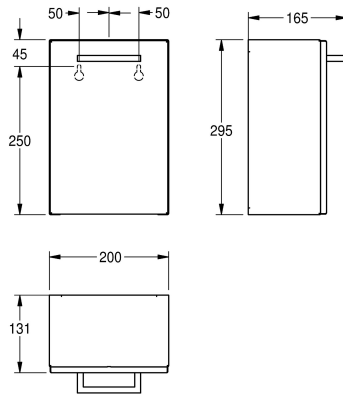

KWC RODAN Poubelle pour serviettes hygiéniques

Modell-Linie: **RODAN | RODX611**
Accessoires | Poubelles pour serviettes hygiéniques

KWC-No.

2000090063

Dimensions 200 x 295 x 165 mm (L x H x P)

Poubelle pour serviettes hygiéniques et petits déchets, pour montage mural, en inox, finition satinée, épaisseur du matériau 0,8 mm, volume d'env. 3,7 litres, avec récipient en plastique à l'intérieur

extractible. Vis en inox et chevilles fournies.

Dimensions 200 x 295 x 165 mm (L x H x P)

Données techniques

Colier de serrage
Volume de remplissage
Couvercle
Serrure
Matière
Code du matériel
Épaisseur de matière
Profondeur totale
Hauteur totale
Largeur totale
Finition de surface
Type de fixation
Type de montage

Non
3.7 litre
Oui
NO-LOCK
Acier inoxydable
1.4301
0.8 mm
165 mm
295 mm
200 mm
Finition satinée
Fixation
Montage mural