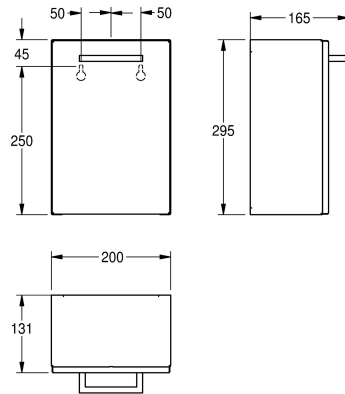

KWC RODAN Poubelle pour serviettes hygiéniques

Modell-Linie: **RODAN | RODX611**
Accessoires | Poubelles pour serviettes hygiéniques

KWC-No.

2000090063

Dimensions 200 x 295 x 165 mm (L x H x P)

Poubelle pour serviettes hygiéniques et petits déchets, pour montage mural, en inox, finition satinée, épaisseur du matériau 0,8 mm, volume d'env. 3,7 litres, avec récipient en plastique à l'intérieur

extractible. Vis en inox et chevilles fournies.

Dimensions 200 x 295 x 165 mm (L x H x P)

Données techniques

Colier de serrage
Volume de remplissage
Couvercle
Serrure
Matière
Code du matériel
Épaisseur de matière
Profondeur totale
Hauteur totale
Largeur totale
Finition de surface
Type de fixation
Type de montage
teamNumber
sanitasTroeschNumber

Non
3.7 litre
Oui
NO-LOCK
Acier inoxydable
1.4301
0.8 mm
165 mm
295 mm
200 mm
Finition satinée
Fixation
Montage mural
572414
4621 439