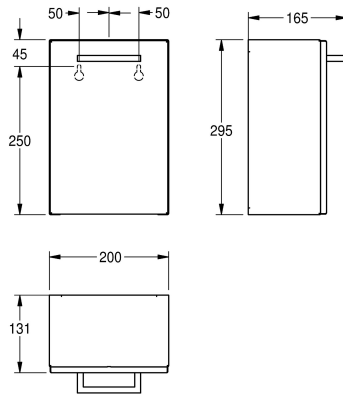

### KWC-No.

**2000090063**

Dimensioni 200 x 295 x 165 mm (L x A x P)

Ricettacolo per assorbenti igienici per installazione a parete, in acciaio inox 18/10, finitura satinata, spessore 0,8 mm, contenitore interno in plastica con capacità di 3,7 litri, adatto a raccogliere

assorbenti igienici o piccoli rifiuti, viti in acciaio inox e tasselli inclusi.

Dimensioni 200 x 295 x 165 mm (L x A x P)

### Dati tecnici

Morsetto per sacco spazzatura
Volume
Coperchio
Serratura
Materiale
Codice materiale
Spessore del materiale
Profondità totale
Altezza totale
Larghezza complessiva
Finitura della superficie
Tipo di fissaggio
Tipo di montaggio

No
3.7 Litro
Si
NO-LOCK
Acciaio inox
1.4301
0.8 mm
165 mm
295 mm
200 mm
Finitura satinata
Vite
Installazione a parete