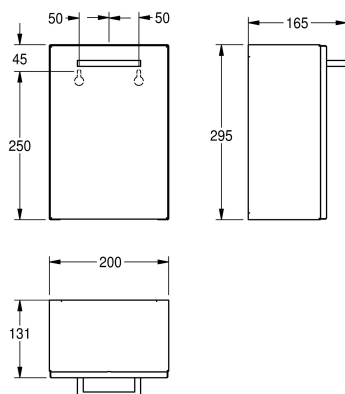

KWC RODAN

Pojemnik na odpady higieniczne, montaż natynkowy

Modell-Linie: RODAN | RODX611

Aksesoria łazienkowe | Pojemniki na odpady higieniczne

KWC-No.

2000090063

Wymiary 200 x 295 x 165 mm (szer. x wys. x głęb.)

Pojemnik na podpaski/drobne odpady, montaż natynkowy. Stal szlachetna, powierzchnia szlifowana matowa, grubość materiału 0,8 mm. Front o zdecydowanych, nowoczesnych wzorniczo krawędziach. Pojemność ok. 3,7 litra. Zintegrowany wkład z

tworzywa sztucznego do wyjmowania odpadów. W komplecie: wkręty ze stali szlachetnej i kołki rozporowe.

Wymiary (szer. x wys. x głęb.): 200 x 295 x 165 mm

Dane techniczne

Mocowanie worka

Nie

Objętość

3.7 Litr

Grubość materiału

0.8 mm

Łączna głębokość

165 mm

Łączna wysokość

295 mm

Łączna szerokość

200 mm