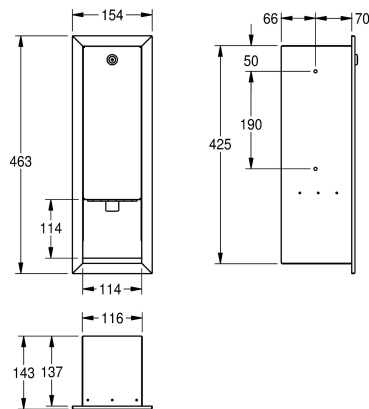

KWC RODAN

Dávkovač mýdla k montáži pod omítku

Modell-Linie: RODAN | RODX618E

Doplňky | Dávkovače mýdla

KWC-No.

2000090066

Dávkovač mýdla, rozměry 154 x 463 x 143 mm (š x v x h)

Dávkovač mýdla k montáži pod omítku, chromniklová ocel, povrch hedvábně matný, tloušťka materiálu 0,8 mm, čelní strana se zaoblenými hranami, zámková vložka s univerzálním klíčem KWC, vhodný na tekuté mýdlo a lotion, doplnitelná nádrž na 0,8 l, s

plastovou páčkou, včetně vrutů z ušlechtilé oceli a hmoždinek.

Rozměry 154 x 463 x 143 mm (š x v x h)

Technické údaje

Kapacita	800
Plnění množství uom	ml
Uzamykatelný	univerzální
Materiál	ušlechtilá ocel
Kód materiálu	1.4301
Tloušťka materiálu	0.8 mm
Celková hloubka	143 mm
Celková výška	463 mm
Celková šířka	154 mm
Povrch	hedvábně matný
Náplň	tekuté mýdlo
Způsob uchycení	závit
Způsob montáže	zahlubené připevnění
Ovládání	manuální
Typ zásobníku mýdla	integrovaná znovunaplňitelná nádržka

Kapacita	800
Plnění množství uom	ml
Uzamykatelný	univerzální
Materiál	ušlechtilá ocel
Kód materiálu	1.4301
Tloušťka materiálu	0.8 mm
Celková hloubka	143 mm
Celková výška	463 mm
Celková šířka	154 mm
Povrch	hedvábně matný
Náplň	tekuté mýdlo
Způsob uchycení	závit
Způsob montáže	zahlubené připevnění
Ovládání	manuální
Typ zásobníku mýdla	integrovaná znovunaplňitelná nádržka