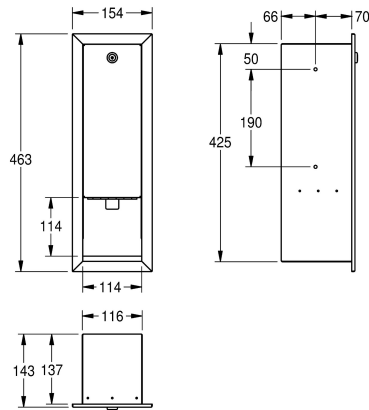

KWC RODAN Dispensador de jabón

Modell-Linie: RODAN | RODX618E
Accesorios | Dispensador de jabón

KWC-No.

2000090066

Dimensiones 154 x 463 x 143 mm (an x al x pr)

Dispensador de jabón de acero para empotrar en pared, acero inoxidable, acabado satinado, espesor del material 0,8 mm, tapa delantera plegada, cerradura de cilindro con llave KWC, apto para jabones líquidos y lociones, depósito de 0,8 litros rellenable,

palanca de tirar, incluye tornillos de acero inoxidable y tacos.

Dimensiones 154 x 463 x 143 mm (L x A x P)

Datos técnicos

Cantidad de llenado	800
Capacidad de carga	ml
Cerradura	Cerradura principal
Material	Acero inoxidable
Código	1.4301
Espesor del material	0.8 mm
Profundidad	143 mm
Altura	463 mm
Anchura total	154 mm
Acabado de superficie	Acabado satinado
Tipo de consumibles	Jabón líquido
Tipo de fijación	Tornillo
Tipo de montaje	Montaje empotrado
Tipo de operación	Accionamiento manual
Tipo de dispensador de jabón	Depósito rellenable integrado