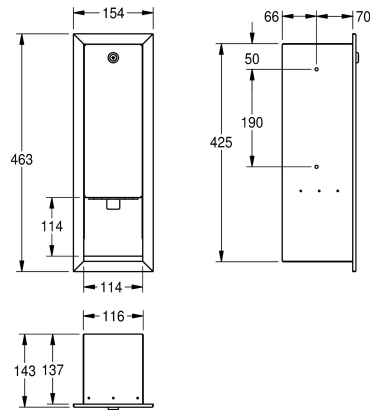

KWC RODAN Distributeur de savon

Modell-Linie: **RODAN | RODX618E**
Accessoires | Distributeurs de savon

KWC-No.

2000090066

Dimensions 154 x 463 x 143 mm (L x H x P)

Distributeur de savon pour montage encastré, en inox, finition satinée, épaisseur du matériau de 0,8 mm, serrure à barillet avec clé standard KWC, convient aux savons liquides et lotions, contenance du réservoir 0,8 litre, avec manette en plastique. Vis en

inox et chevilles fournies.

Dimensions 154 x 463 x 143 mm (L x H x P)

Données techniques

Quantité de remplissage	800
Quantité de remplissage uom	ml
Serrure	Serrure
Matière	Acier inoxydable
Code du matériel	1.4301
Épaisseur de matière	0.8 mm
Profondeur totale	143 mm
Hauteur totale	463 mm
Largeur totale	154 mm
Finition de surface	Finition satinée
Type de consommable	Savon liquide
Type de fixation	Fixation
Type de montage	Montage encastré
Type d'opération	Opération manuelle
Type de réservoir de savon	Réservoir rechargeable intégrée