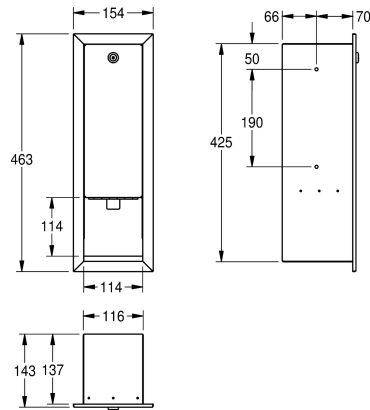

### KWC-No.

**2000090066**

Dimensioni 154 x 463 x 143 mm (L x A x P)

Distributore di sapone liquido ad incasso, in acciaio inox 18/10 (AISI 304), superficie satinata, spessore 1 mm, serratura a cilindro con chiave standard KWC, adatto a saponi liquidi e lozioni, serbatoio da 1 litro, azionamento a leva, viti in acciaio inox e tasselli

inclusi.

Dimensioni 154 x 463 x 143 mm (L x A x P)

### Dati tecnici

Capacità	800
Capacità uom	ml
Serratura	Serratura a chiave
Materiale	Acciaio inox
Codice materiale	1.4301
Spessore del materiale	0.8 mm
Profondità totale	143 mm
Altezza totale	463 mm
Larghezza complessiva	154 mm
Finitura della superficie	Finitura satinata
Tipo di consumabili	Sapone liquido
Tipo di fissaggio	Vite
Tipo di montaggio	Montaggio ad incasso
Funzionamento	Comando manuale
Tipo del contenitore sapone	Serbatoio ricaricabile integrato