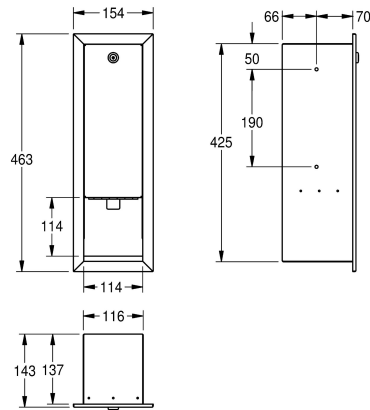

KWC RODAN Zeepdispenser

Modell-Linie: **RODAN | RODX618E**
Accessoires | Zeepverdelers

KWC-No.

2000090066

Afmetingen 154 x 463 x 143 mm (B x H x D)

Zeepdispenser voor inbouwmontage, van roestvrij staal, oppervlak zijdemat, materiaaldikte 0,8 mm, hoekig front, cilinderslot met KWC sleutel, met kunststof drukhendel, navulbaar zeepreservoir van 800 ml, geschikt voor vloeibare zeep en lotion, inclusief roestvrijstalen

schroeven en pluggen.

Afmetingen 154 x 463 x 143 mm (B x H x D)

Technical Data

Vulhoeveelheid	800
Vul hoeveelheid verkoopseenheid	ml
Slot	Cylinderslot
Materiaal	Roestvrij staal
Materiaalcode	1.4301
Materiaaldikte	0.8 mm
Totale diepte	143 mm
Totale hoogte	463 mm
Totale breedte	154 mm
Oppervlakafwerking	Zijdeglans
Type verbruiksproduct	Vloeibare zeep
Type bevestiging	Geschoefd
Type montage	Inbouw
Type bediening	Manuele werking
Type zeephouder	Geïntegreerde hervulbare tank