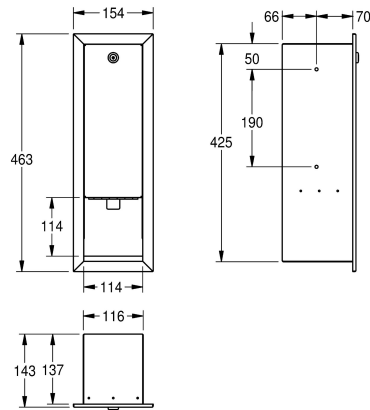

### KWC-No.

**2000090066**

Afmetingen 154 x 463 x 143 mm (B x H x D)

Zeepdispenser voor inbouwmontage, van roestvrij staal, oppervlak zijdemat, materiaaldikte 0,8 mm, hoekig front, cilinderslot met KWC sleutel, met kunststof drukhendel, navulbaar zeepreservoir van 800 ml, geschikt voor vloeibare zeep en lotion, inclusief roestvrijstalen

schroeven en pluggen.

Afmetingen 154 x 463 x 143 mm (B x H x D)

### Technical Data

Vulhoeveelheid	800
Vul hoeveelheid verkoopseenheid	ml
Slot	Cylinderslot
Materiaal	Roestvrij staal
Materiaalcode	1.4301
Materiaaldikte	0.8 mm
Totale diepte	143 mm
Totale hoogte	463 mm
Totale breedte	154 mm
Oppervlakafwerking	Zijdeglans
Type verbruiksproduct	Vloeibare zeep
Type bevestiging	Geschoefd
Type montage	Inbouw
Type bediening	Manuele werking
Type zeephouder	Geïntegreerde hervulbare tank