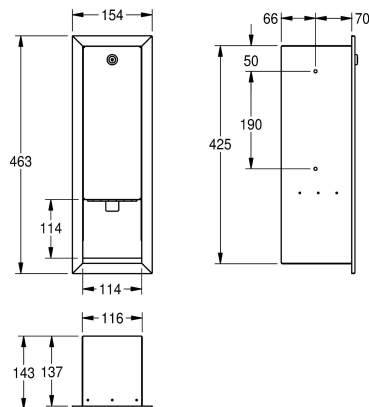

KWC RODAN

Dozownik mydła, montaż podtynkowy

Modell-Linie: RODAN | RODX618E

Aksesoria łazienkowe | Dozowniki mydła

KWC-No.

2000090066

Wymiary 154 x 463 x 143 mm (szer. x wys. x głęb.)

Dozownik mydła w płynie, montaż podtynkowy. Stal szlachetna, powierzchnia szlifowana matowa, grubość materiału 0,8 mm. Front o zdecydowanych, nowoczesnych wzmocnionych krawędziach. Zamek bębnowy z kluczem uniwersalnym KWC. Przystosowany do mydła w płynie i emulsji. 800-mililitrowy pojemnik do wielokrotnego

napęlniania. Dźwignia z tworzywa sztucznego. W komplecie: wkręty ze stali szlachetnej i kołki rozporowe.

Wymiary (szer. x wys. x głęb.): 154 x 463 x 143 mm

Dane techniczne

Pojemność	800
Pojemność ME	ml
Zamek	Zamek na klucz
Materiał	Stal szlachetna
Kod materiałowy	1.4301
Grubość materiału	0.8 mm
Łączna głębokość	143 mm
Łączna wysokość	463 mm
Łączna szerokość	154 mm
Wykończenie powierzchni	Matowe
Rodzaj zużywanego materiału	Mydło w płynie
Rodzaj mocowania	Przykręcony
Rodzaj montażu	Montaż podtynkowy
Rodzaj obsługi	Obsługa ręczna
Rodzaje pojemników na mydło	Zintegrowany zbiornik wielokrotnego napełniania

Pojemność	800
Pojemność ME	ml
Zamek	Zamek na klucz
Materiał	Stal szlachetna
Kod materiałowy	1.4301
Grubość materiału	0.8 mm
Łączna głębokość	143 mm
Łączna wysokość	463 mm
Łączna szerokość	154 mm
Wykończenie powierzchni	Matowe
Rodzaj zużywanego materiału	Mydło w płynie
Rodzaj mocowania	Przykręcony
Rodzaj montażu	Montaż podtynkowy
Rodzaj obsługi	Obsługa ręczna
Rodzaje pojemników na mydło	Zintegrowany zbiornik wielokrotnego napełniania