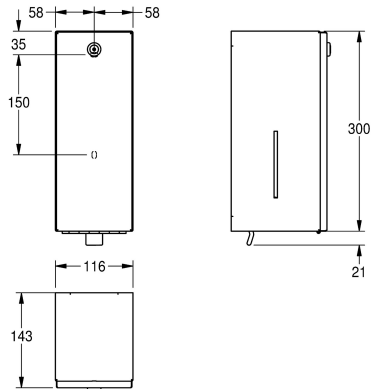

KWC RODAN

Dávkovač mýdla k montáži na omítku

Modell-Linie: RODAN | RODX618

Doplňky | Dávkovače mýdla

KWC-No.

2000090067

Dávkovač mýdla, rozměry 116 x 321 x 143 mm (š x v x h)

Dávkovač mýdla k montáži na omítku, chromikovaná ocel, povrch hedvábně matný, tloušťka materiálu 0,8 mm, čelní strana se zaoblenými hranami, zámková vložka s univerzálním klíčem KWC, vhodný na tekuté mýdlo a lotion, doplnitelná nádrž na 0,8 l, s

plastovou páčkou, včetně vrutů z ušlechtilé oceli a hmoždinek.

Rozměry 116 x 321 x 143 mm (š x v x h)

Technické údaje

Kapacita
Plnění množství uom
Uzamykatelný
Materiál
Kód materiálu
Tloušťka materiálu
Celková hloubka
Celková výška
Celková šířka
Povrch
Náplň
Způsob uchycení
Způsob montáže
Ovládání
Typ zásobníku mýdla

800
ml
univerzální
ušlechtilá ocel
1.4301
0.8 mm
143 mm
300 mm
116 mm
hedvábně matný
tekuté mýdlo
závit
montáž na stěnu
manuální
integrovaná znovunaplnitelná nádržka

Spotřební materiál

KWC RODAN

Dávkač mýdla k montáži na omítku