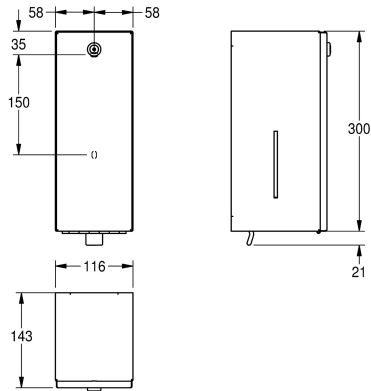

KWC RODAN Seifenspender für Aufputzmontage

Modell-Linie: RODAN | RODX618
Accessories | Seifenspender

KWC-Nr.

2000090067

Abmessungen 116 x 321 x 143 mm (B x H x T)

Seifenspender, für Aufputzmontage, Chromnickelstahl, Oberfläche seidenmatt, Materialstärke 0,8 mm, mit Sichtfenster an den Seiten, gekantete Front, Zylinderschloss mit KWC Einheitsschlüssel, geeignet für Flüssigseife und Lotionen, 0,8 Liter-Nachfüllbehälter,

mit Kunststoffzughebel, inklusive Edelstahlschrauben und Dübel.

Abmessungen 116 x 321 x 143 mm (B x H x T)

Technische Daten

Füllmenge	800
Füllmenge ME	ml
Schloss	Zylinderschloss
Material	Edelstahl
Materialtyp	1.4301 Chromnickelstahl V2A
Materialstärke	0,8 mm
Gesamttiefe	143 mm
Gesamthöhe	300 mm
Gesamtbreite	116 mm
Oberflächenbehandlung	seidenmatt
Art des Verbrauchsmaterials	Flüssigseife
Art der Befestigung	geschraubt
Art der Montage	Wandmontage
Art der Bedienung	manueller Betrieb
Typ des Seifentanks/-pumpe	integrierter, nachfüllbarer Ta
IgPosNumber	63FG03A

Füllmenge	800
Füllmenge ME	ml
Schloss	Zylinderschloss
Material	Edelstahl
Materialtyp	1.4301 Chromnickelstahl V2A
Materialstärke	0,8 mm
Gesamttiefe	143 mm
Gesamthöhe	300 mm
Gesamtbreite	116 mm
Oberflächenbehandlung	seidenmatt
Art des Verbrauchsmaterials	Flüssigseife
Art der Befestigung	geschraubt
Art der Montage	Wandmontage
Art der Bedienung	manueller Betrieb
Typ des Seifentanks/-pumpe	integrierter, nachfüllbarer Ta
IgPosNumber	63FG03A