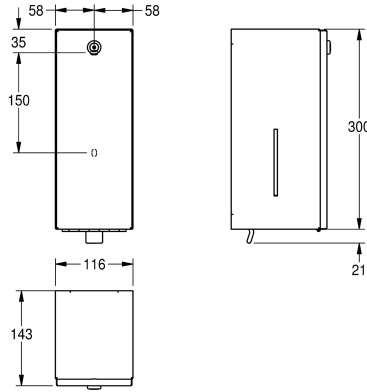

KWC RODAN

Saippua-annostelija pinta-asennukseen

Modell-Linie: RODAN | RODX618

Saniteettivarusteet julkisiin tiloihin | Saippua-annostelijat

KWC-No.

2000090067

Ruostumatonta terästä, satiinipinta

Saippua-annostelija pinta-asennukseen, ruostumatonta terästä, satiinipinta, materiaalin vahvuus 0.8 mm, etukansi taivutetuin reunoin, sylinterilukko KWC vakioavaimella, sopiva nestesaippuaille ja luoksille, 0.8 litran saippuasäiliö, painovipu, mukana teräsruvit

ja tartuntaosat.

Mitat 116 x 321 x 143 mm (L x K x S)

Tekniset tiedot

Täyttömäärä

800

Täyttömäärä yksikköä

Millilitra

Lukko

Avain lukko

Materiaali

Ruostumaton teräs

Rst teräslaji

1.4301

Materiaalin vahvuus

0.8 mm

Kokonaissyvyys

143 mm

Kokonaiskorkeus

300 mm

Kokonaisleveys

116 mm

Pinnan viimeistely

Satiinipintainen

Kulutuksen tyyppi