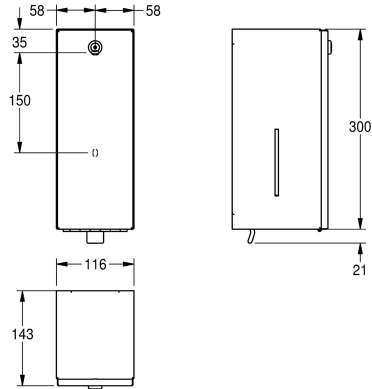

KWC RODAN Distributeur de savon

Modell-Linie: RODAN | RODX618
Accessoires | Distributeurs de savon

KWC-No.

2000090067

Dimensions 116 x 321 x 143 mm (L x H x P)

Distributeur de savon pour montage mural, en inox, finition satinée, épaisseur du matériau de 0,8 mm, serrure à barillet avec clé standard KWC, convient aux savons liquides et lotions, contenance du réservoir 0,8 litre, avec manette en plastique et fenêtres de

contrôle sur les côtés. Vis en inox et chevilles fournies.

Dimensions 116 x 321 x 143 mm (L x H x P)

Données techniques

Quantité de remplissage	800
Quantité de remplissage uom	ml
Serrure	Serrure
Matière	Acier inoxydable
Code du matériel	1.4301
Épaisseur de matière	0.8 mm
Profondeur totale	143 mm
Hauteur totale	300 mm
Largeur totale	116 mm
Finition de surface	Finition satinée
Type de consommable	Savon liquide
Type de fixation	Fixation
Type de montage	Montage mural
Type d'opération	Opération manuelle
Type de réservoir de savon	Réservoir rechargeable intégrée