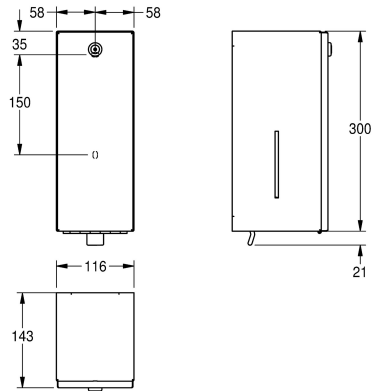

KWC RODAN Distributeur de savon

Modell-Linie: RODAN | RODX618
Accessoires | Distributeurs de savon

KWC-No.

2000090067

Dimensions 116 x 321 x 143 mm (L x H x P)

Distributeur de savon pour montage mural, en inox, finition satinée, épaisseur du matériau de 0,8 mm, serrure à barillet avec clé standard KWC, convient aux savons liquides et lotions, contenance du réservoir 0,8 litre, avec manette en plastique et fenêtres de

contrôle sur les côtés. Vis en inox et chevilles fournies.

Dimensions 116 x 321 x 143 mm (L x H x P)

Données techniques

Quantité de remplissage	800
Quantité de remplissage uom	ml
Serrure	Serrure
Matière	Acier inoxydable
Code du matériel	1.4301
Épaisseur de matière	0.8 mm
Profondeur totale	143 mm
Hauteur totale	300 mm
Largeur totale	116 mm
Finition de surface	Finition satinée
Type de consommable	Savon liquide
Type de fixation	Fixation
Type de montage	Montage mural
Type d'opération	Opération manuelle
Type de réservoir de savon	Réservoir rechargeable intégrée
teamNumber	572423
sanitasTroeschNumber	4621 410