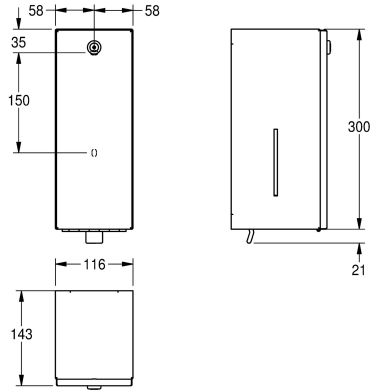

KWC RODAN Distributore di sapone

Modell-Linie: RODAN | RODX618
Accessori | Distributori di sapone liquido

KWC-No.

2000090067

Dimensioni 116 x 321 x 143 mm (L x A x P)

Distributore di sapone liquido per installazione a parete, in acciaio inox 18/10, superficie satinata, spessore 1 mm, serratura a cilindro con chiave standard KWC, adatto a saponi liquidi e lozioni, serbatoio da 1 litro, azionamento a leva, viti in acciaio inox e tasselli

inclusi.

Dimensioni 116 x 321 x 143 mm (L x A x P)

Dati tecnici

Capacità	800
Capacità uom	ml
Serratura	Serratura a chiave
Materiale	Acciaio inox
Codice materiale	1.4301
Spessore del materiale	0.8 mm
Profondità totale	143 mm
Altezza totale	300 mm
Larghezza complessiva	116 mm
Finitura della superficie	Finitura satinata
Tipo di consumabili	Sapone liquido
Tipo di fissaggio	Vite
Tipo di montaggio	Installazione a parete
Funzionamento	Comando manuale
Tipo del contenitore sapone	Serbatoio ricaricabile integrato
teamNumber	572423
sanitasTroeschNumber	4621 410

Capacità	800
Capacità uom	ml
Serratura	Serratura a chiave
Materiale	Acciaio inox
Codice materiale	1.4301
Spessore del materiale	0.8 mm
Profondità totale	143 mm
Altezza totale	300 mm
Larghezza complessiva	116 mm
Finitura della superficie	Finitura satinata
Tipo di consumabili	Sapone liquido
Tipo di fissaggio	Vite
Tipo di montaggio	Installazione a parete
Funzionamento	Comando manuale
Tipo del contenitore sapone	Serbatoio ricaricabile integrato
teamNumber	572423
sanitasTroeschNumber	4621 410