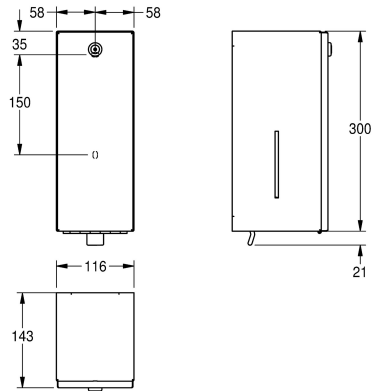

### KWC-No.

**2000090067**

Dimensioni 116 x 321 x 143 mm (L x A x P)

Distributore di sapone liquido per installazione a parete, in acciaio inox 18/10, superficie satinata, spessore 1 mm, serratura a cilindro con chiave standard KWC, adatto a saponi liquidi e lozioni, serbatoio da 1 litro, azionamento a leva, viti in acciaio inox e tasselli

inclusi.

Dimensioni 116 x 321 x 143 mm (L x A x P)

### Dati tecnici

Capacità	800
Capacità uom	ml
Serratura	Serratura a chiave
Materiale	Acciaio inox
Codice materiale	1.4301
Spessore del materiale	0.8 mm
Profondità totale	143 mm
Altezza totale	300 mm
Larghezza complessiva	116 mm
Finitura della superficie	Finitura satinata
Tipo di consumabili	Sapone liquido
Tipo di fissaggio	Vite
Tipo di montaggio	Installazione a parete
Funzionamento	Comando manuale
Tipo del contenitore sapone	Serbatoio ricaricabile integrato