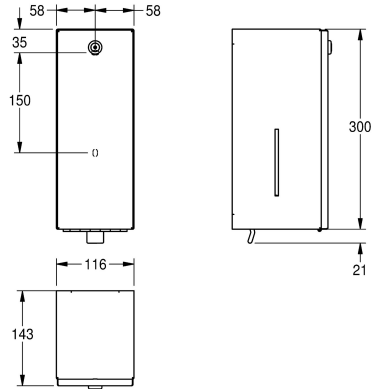

KWC RODAN Zeepdispenser

Modell-Linie: **RODAN | RODX618**
Accessoires | Zeepverdelers

KWC-No.

2000090067

Afmetingen 116 x 321 x 143 mm (B x H x D)

Zeepdispenser voor opbouwmontage, van roestvrij staal, oppervlak zijdemat, materiaaldikte 0,8 mm, kijkvensters aan zijkanen, met hoekig front, cilinderslot met KWC sleutel, met kunststof drukhendel, navulbaar zeepreservoir van 800 ml, geschikt voor vloeibare zeep

en lotion, inclusief roestvrijstalen schroeven en pluggen.

Afmetingen 116 x 321 x 143 mm (B x H x D)

Technical Data

Vulhoeveelheid	800
Vul hoeveelheid verkoopseenheid	ml
Slot	Cylinderslot
Materiaal	Roestvrij staal
Materiaalcode	1.4301
Materiaaldikte	0.8 mm
Totale diepte	143 mm
Totale hoogte	300 mm
Totale breedte	116 mm
Oppervlakafwerking	Zijdeglans
Type verbruiksproduct	Vloeibare zeep
Type bevestiging	Geschoefd
Type montage	Wandmontage
Type bediening	Manuele werking
Type zeephouder	Geïntegreerde hervulbare tank

Vulhoeveelheid	800
Vul hoeveelheid verkoopseenheid	ml
Slot	Cylinderslot
Materiaal	Roestvrij staal
Materiaalcode	1.4301
Materiaaldikte	0.8 mm
Totale diepte	143 mm
Totale hoogte	300 mm
Totale breedte	116 mm
Oppervlakafwerking	Zijdeglans
Type verbruiksproduct	Vloeibare zeep
Type bevestiging	Geschoefd
Type montage	Wandmontage
Type bediening	Manuele werking
Type zeephouder	Geïntegreerde hervulbare tank