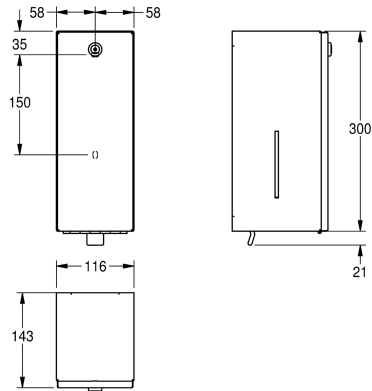

### KWC-No.

**2000090067**

Afmetingen 116 x 321 x 143 mm (B x H x D)

Zeepdispenser voor opbouwmontage, van roestvrij staal, oppervlak zijdemat, materiaaldikte 0,8 mm, kijkvensters aan zijkanen, met hoekig front, cilinderslot met KWC sleutel, met kunststof drukhendel, navulbaar zeepreservoir van 800 ml, geschikt voor vloeibare zeep

en lotion, inclusief roestvrijstalen schroeven en pluggen.

Afmetingen 116 x 321 x 143 mm (B x H x D)

### Technical Data

Vulhoeveelheid	800
Vul hoeveelheid verkoopseenheid	ml
Slot	Cylinderslot
Materiaal	Roestvrij staal
Materiaalcode	1.4301
Materiaaldikte	0.8 mm
Totale diepte	143 mm
Totale hoogte	300 mm
Totale breedte	116 mm
Oppervlakafwerking	Zijdeglans
Type verbruiksproduct	Vloeibare zeep
Type bevestiging	Geschoefd
Type montage	Wandmontage
Type bediening	Manuele werking
Type zeephouder	Geïntegreerde hervulbare tank